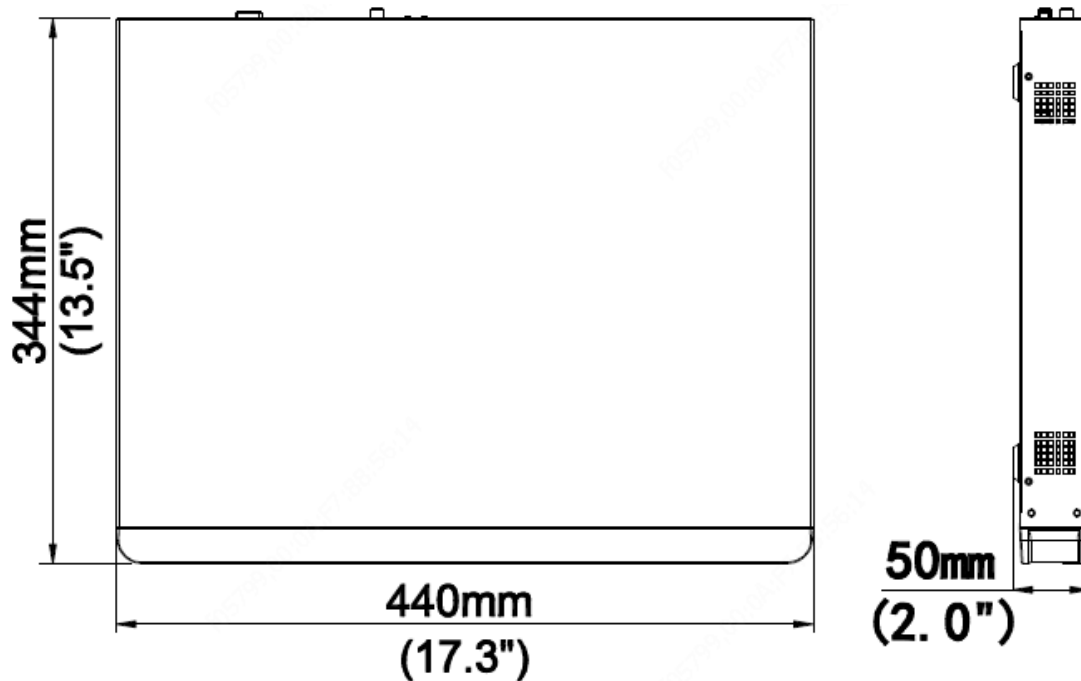

Размеры

Задняя панель

Zhejiang Uniview Technologies Co., Ltd.

Building No.10, Wanlun Science Park, Jiangling Road 88, Binjiang District, Hangzhou, Zhejiang, China (Ханчжоу, Чжэцзян, Китай)

Эл. почта: overseasbusiness@uniview.com; globalsupport@uniview.com

<http://www.uniview.com>

©2019 Zhejiang Uniview Technologies Co.,Ltd. Все права защищены.

* Информация о характеристиках изделия и его наличии может быть изменена без предварительного уведомления.