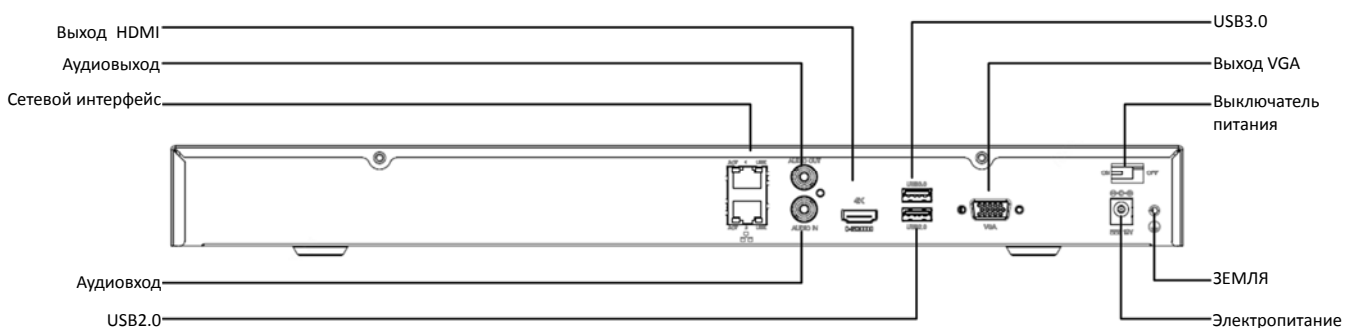

Задняя панель

Zhejiang Uniview Technologies Co., Ltd.

Building No.10, Wanlun Science Park, Jiangling Road 88, Binjiang District, Hangzhou, Zhejiang, China (Ханчжоу, Чжэцзян, Китай)

Эл. почта: overseasbusiness@uniview.com; globalsupport@uniview.com

<http://www.uniview.com>

©2019 Zhejiang Uniview Technologies Co.,Ltd. Все права защищены.

* Информация о характеристиках изделия и его наличии может быть изменена без предварительного уведомления.