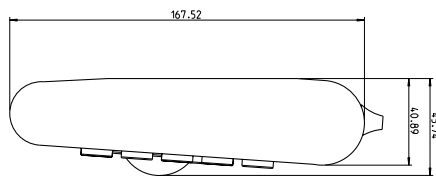

TKV-065-TB38V-IP65-MGEH

Änderungen und Irrtümer vorbehalten! / Errors and omissions excepted