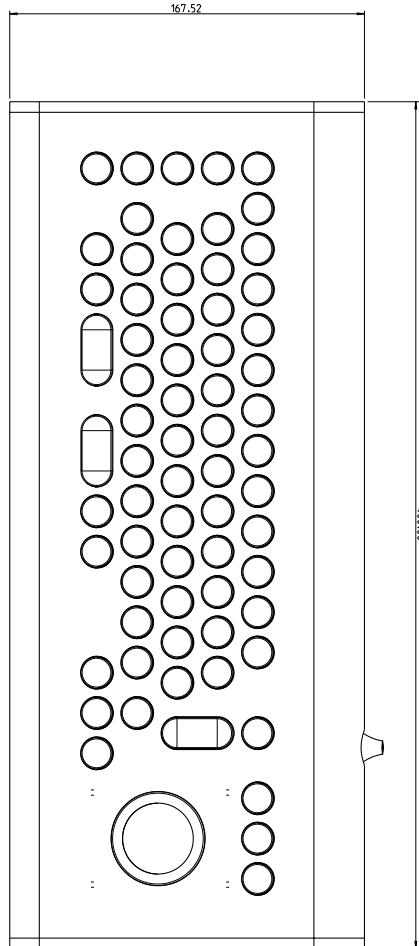

TKV-065-TB38V-IP65-MGEH

Änderungen und Irrtümer vorbehalten! / Errors and omissions excepted