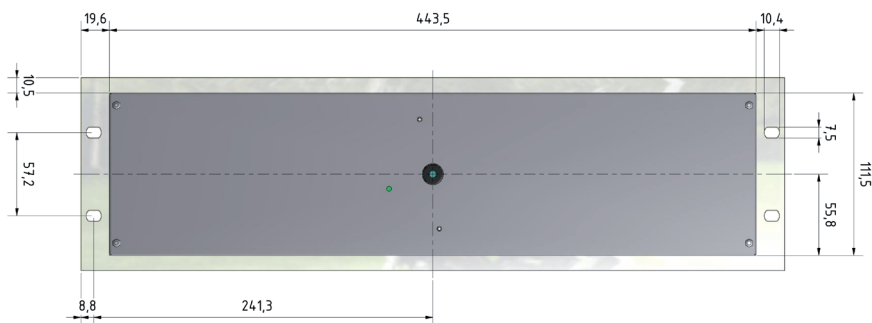

TKS-105c-TOUCH-FP-3HE

3 HE / 3 RU

www.tks.indukey.com

Version 012012

Änderungen und Irrtümer vorbehalten! / Errors and omissions excepted