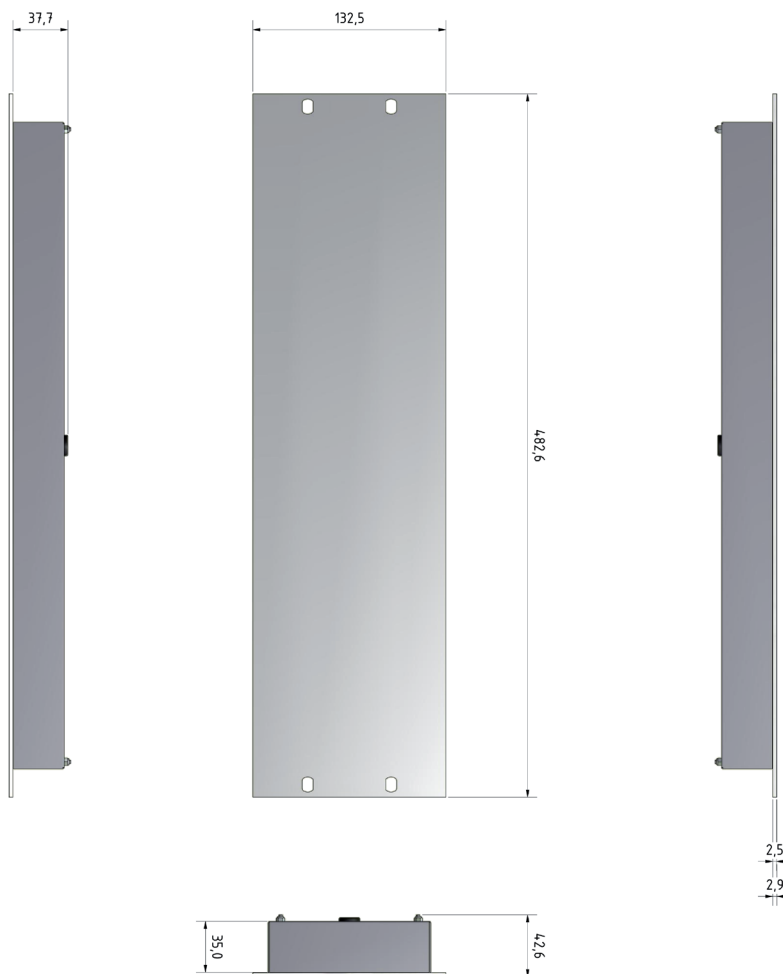

TKS-105c-TOUCH-FP-3HE

3 HE / 3 RU

www.tks.indukey.com

Version 012012

Änderungen und Irrtümer vorbehalten! / Errors and omissions excepted