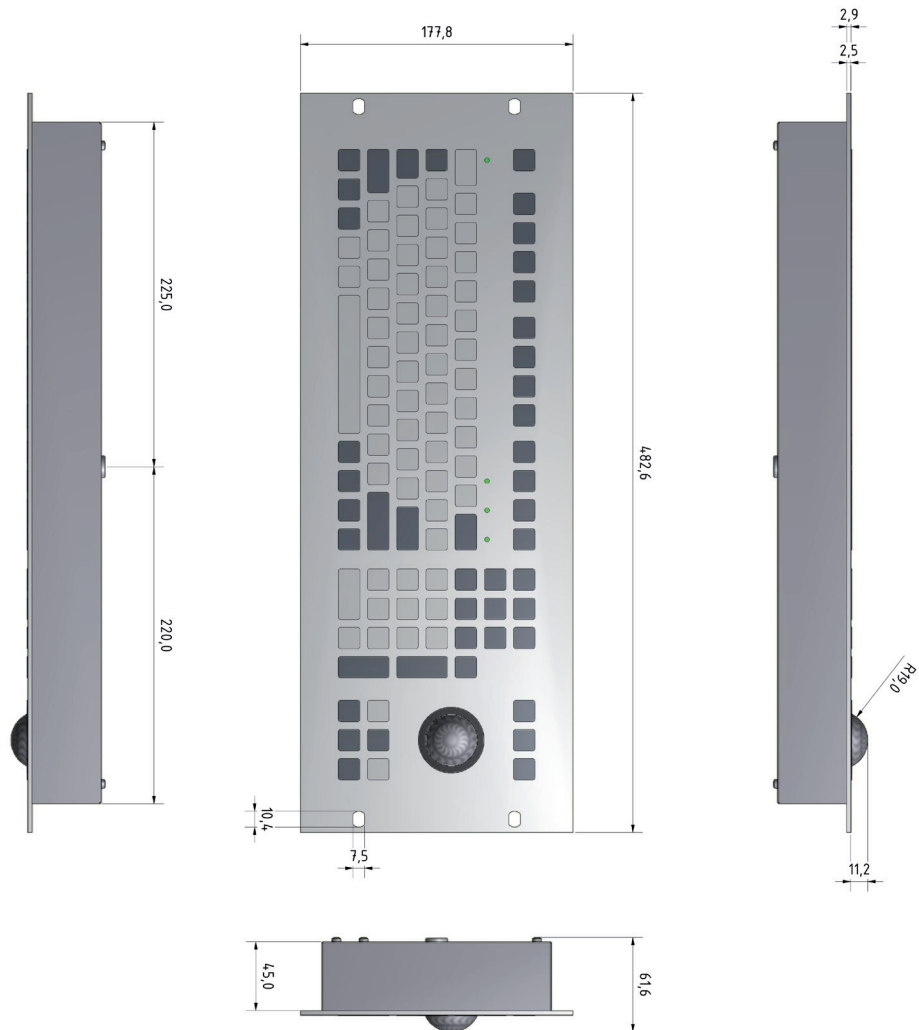

www.tks.indukey.com