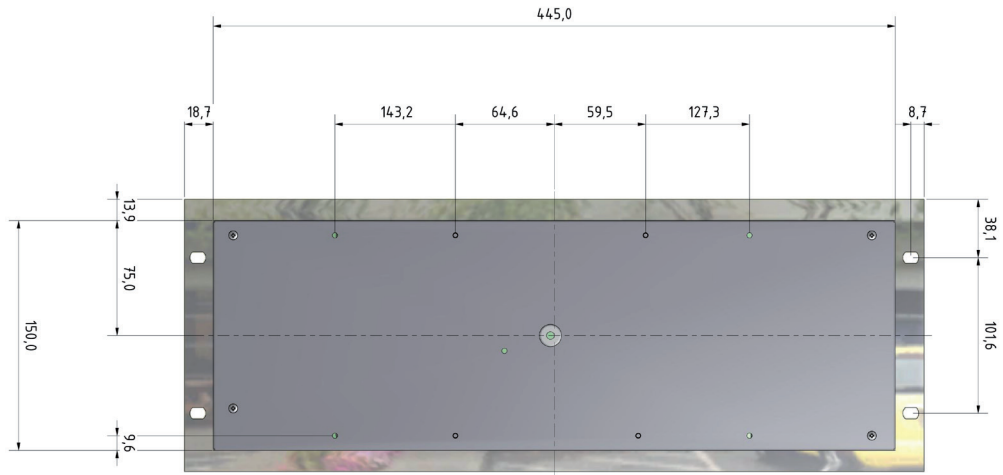

TKS-105c-TB38-FP