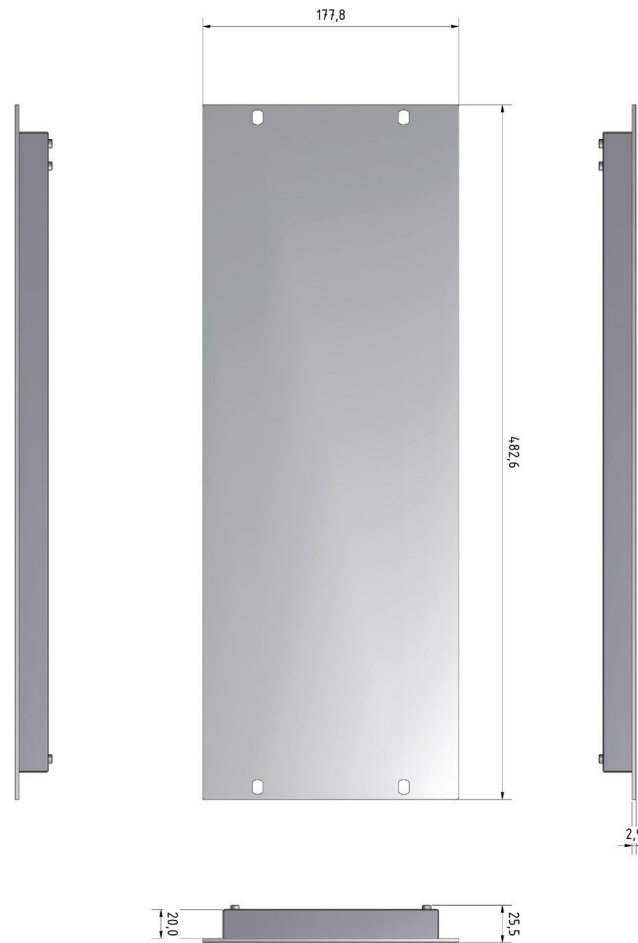

TKS-105c-FP-4 HE

4 HE / 4 RU

www.tks.indukey.com

Version 012012

Änderungen und Irrtümer vorbehalten! / Errors and omissions exceptet