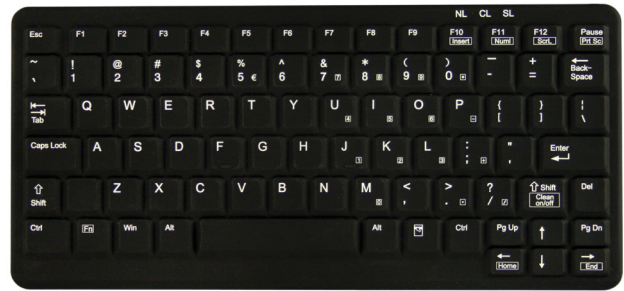

### TKG-083-IP68-KGEH-WHITE / -BLACK

Layout kann abweichen. / Layout can differ.

#### PRODUKTEIGENSCHAFTEN:

- Besitzt die leichtgängige Bedienkraft einer Officetastatur und ist abwaschbar und desinfizierbar
- Kleine Abmessungen / Minimale Auflagefläche
- „Clean“ Funktion (Tastensperre) ermöglicht Abschalten der Tastatur während des Reinigungsprozesses
- Ideal zum desinfizieren durch Aufsprühen und Abwischen

#### PRODUCT FEATURES:

- Low operating force like a normal PC keyboard and washable / disinfectable
- Small dimensions / minimum footprint
- Clean function (keylock) allows disabling the keyboard during cleaning
- Ideal for spray/wipe sanitizing

#### SPECIFICATION:

Number of keys:	83
Life span per key:	approx. 5 mill.
Operation force:	0.5 N
Switch travel:	2.5 ± 0.5 mm
Housing material:	silicone
Housing colour:	White, Black
Interface:	USB
Weight:	540 g
Operating temperature:	0 °C to +70 °C
Storage temperature:	-40°C to +70 °C
Dimensions:	282 x 132 x 25 mm