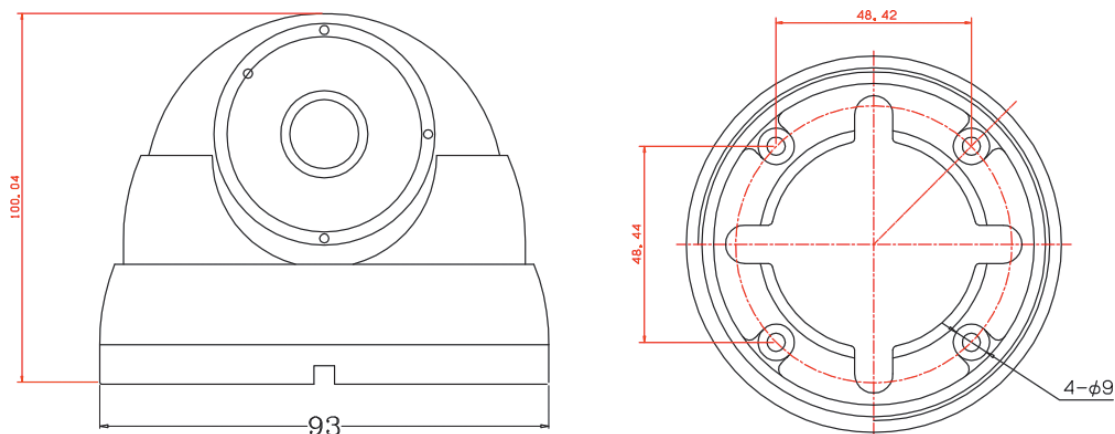

Миниатюрная Eyeball IP-камера для обнаружения человека с фиксированным объективом 5 Мп и питанием PoE

Характеристики:

- Сенсор 1/2,8" Sony CMOS
- 5 Мп разрешение в реальном времени 2560 × 1944P
- Сверхнизкая освещенность 0,01 люкс
- День/ночь, AWB/MWB, BLC, HLC, 2D/3D-DNR, затвор, IR-CUT
- D-WDR, зеркало, поворот, предотвращение запотевания
- Различные наложения, обнаружение движения, маска конфиденциальности
- Совместимость с RTSP, Onvif 17.06 и многими сетевыми видеорегистраторами сторонних производителей
- Двухпоточный медиасервер H.264/H.265
- Простой в использовании облачный сервис P2P
- Поддержка аутентификации пользователей, шифрование видео
- Поддержка отправки на эл. почту и FTP моментальных снимков в случае сигнала тревоги
- Многофункциональный веб-браузер IE, Firefox ESR 32 разр., ПК-клиент, удаленный доступ через мобильное приложение
- Сетевой порт RJ45 100 Мбит/с, IEEE802.3af PoE
- Молниезащита 4000 В
- Прочный водонепроницаемый корпус, IP66
- 18 ИК-светодиодов поверхностного монтажа, подсветка на 20–30 м
- Фиксированный объектив HD 3,6 мм