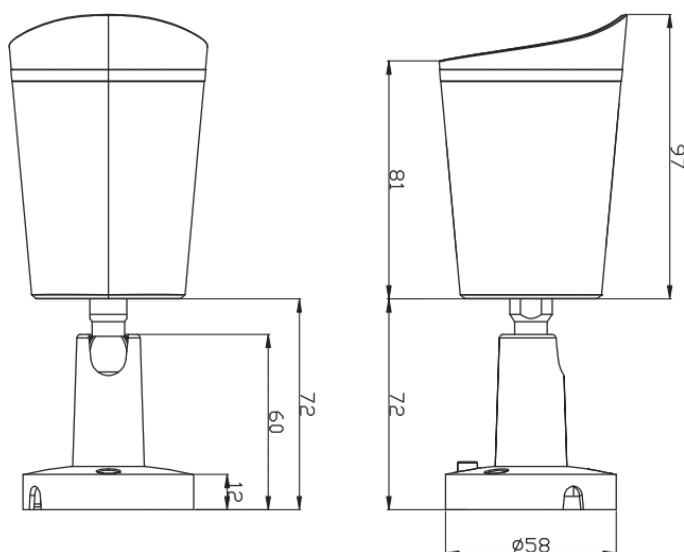

Миниатюрная цилиндрическая IP-камера для обнаружения человека с фиксированным объективом 5 Мп и питанием PoE

Характеристики:

- Сенсор 1/2,8" Sony CMOS
 - 5 Мп разрешение в реальном времени 2560 × 1944P
 - Сверхнизкая освещенность 0,01 люкс
 - День/ночь, AWB/MWB, BLC, HLC, 2D/3D-DNR, затвор, IR-CUT
 - D-WDR, зеркало, поворот, предотвращение запотевания
 - Различные наложения, обнаружение движения, маска конфиденциальности
 - Совместимость с RTSP, Onvif 17.06 и многими сетевыми видеорегистраторами сторонних производителей
 - Двухпоточный медиасервер H.264/H.265
 - Простой в использовании облачный сервис P2P
- Поддержка аутентификации пользователей, шифрование видео
 - Поддержка отправки на эл. почту и FTP моментальных снимков в случае сигнала тревоги
 - Многофункциональный веб-браузер IE, Firefox ESR 32 разр., ПК-клиент, удаленный доступ через мобильное приложение
 - Сетевой порт RJ45 100 Мбит/с, IEEE802.3af PoE
 - Молниезащита 4000 В
 - Прочный водонепроницаемый корпус, IP67
 - 24 ИК-светодиода, подсветка на 20 м
 - Фиксированный объектив HD 3,6 мм / фиксированный объектив 2,8 мм