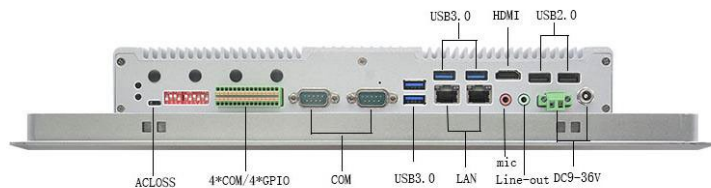

FRONT STATION 560.601

»» Спецификация

Система

Процессор

- Intel® Core™ i5-8260U 1.6 ГГц

Оперативная память

- 1x 4GB DDR4 SO-DIMM (до 64Гб макс.)

Графика

- Intel Iris Xe Graphics

Дисплей

- Диагональ экрана: 17"
- Разрешение экрана: 1280 x 1024
- Соотношение сторон: 5:4
- Яркость: 250 кд/кв.м
- Тип сенсорного экрана: резистивный

Порты ввода/вывод

- 1x HDMI
- 6x COM (1xRS-232, 1x RS-232/422/485, 4x RS-232/485)
- 4x USB 3.0, 2x USB 2.0
- 2x 10/100/1000 Mbps Ethernet (Intel® i210)
- 4x GPIO
- 1x Линейный выход, 3.5мм
- 1x Микрофонный выход, 3.5мм
- Wi-Fi (Опция), 5G(Опция)

Хранение данных

- 1x 64GB SSD SATA, Industrial 2.5" TLC (можно конфигурировать)
- 1x mSATA
- 1x M.2 Key M (PCIe x4 NVMe SSD)

Слоты расширения

- 1x M.2 2230 Key E (поддержка WiFi)
- 1x M.2 2242/3052 Key B (поддержка 4G/5G)

Питание устройства

- Входное напряжение: 12В пост.
- Тип разъема: DC Jack
- Тип разъема: клеммная колодка
- Блок питания (в комплекте поставки)

Физические параметры

- Размеры: 396 x 333 x 64 мм
- Конструкция корпуса: Алюминий и сталь
- Система охлаждения: Безвентиляционный
- Вид монтажа: Настольный, Настенный (опция), VESA, в Панель