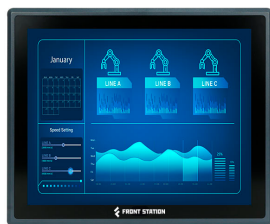

# FRONT Station 560.200

#### Дисплей

- Диагональ экрана: 17"
- Разрешение экрана: 1280 x 1024
- Соотношение сторон: 5:4
- Яркость: 350 кд/кв.м
- Контрастность: 1000:1
- Тип сенсорного экрана: Проекционно-ёмкостный