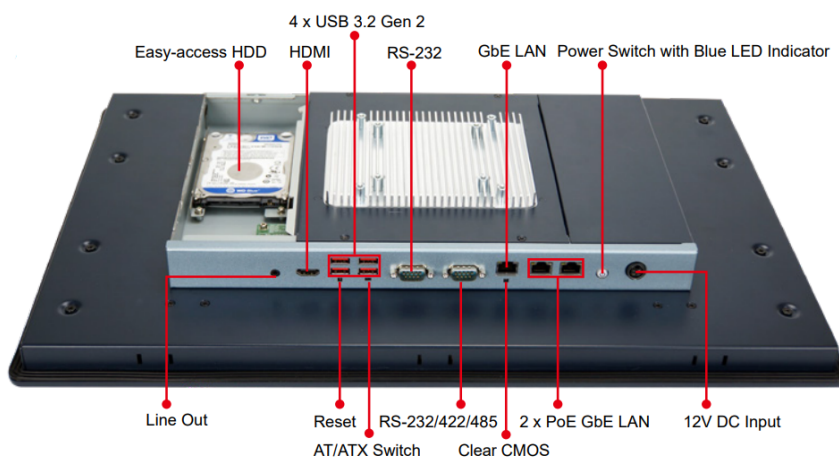

Тыльная сторона