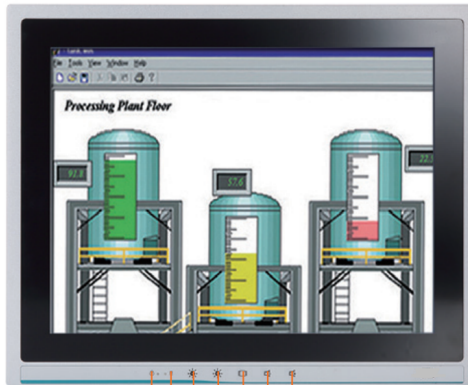

»»» Внешний вид

Лицевая сторона