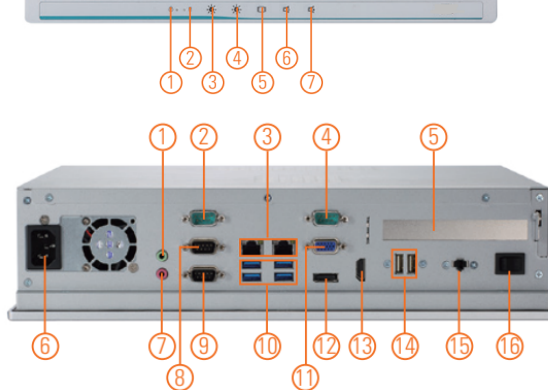

Физические параметры

- Размеры: 310x65.05x216мм
- Конструкция корпуса: Алюминий
- Система охлаждения: Активная
- Вид монтажа: Монтаж в панель, 19" стойка
VESA 100, настенное, настольное (Опция)

Условия окружающей среды

Тыльная сторона

- | | | |
|----------------------------------|-----------------------|-----------------------------|
| 1. 1 x Line-out | 7. 1 x Mic-in | 13. 1 x HDMI |
| 2. 1 x RS-232 | 8. 1 x RS-232/422/485 | 14. 2 x USB 2.0 |
| 3. 2 x LAN | 9. 1 x RS-232 | 15. Remote power switch |
| 4. 1 x RS-232 | 10. 4 x USB 3.0 | 16. Switch for power on/off |
| 5. PCI or PCIe x4 expansion slot | 11. 1 x VGA | |
| 6. AC plug | 12. 1 x DisplayPort | |