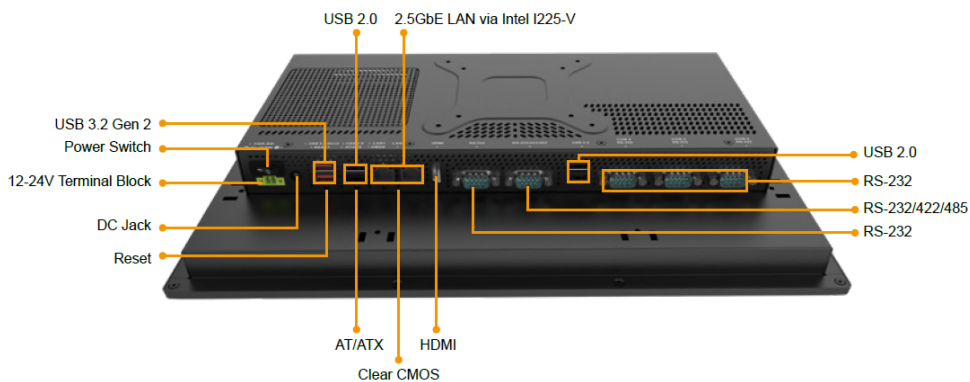

Тыльная сторона