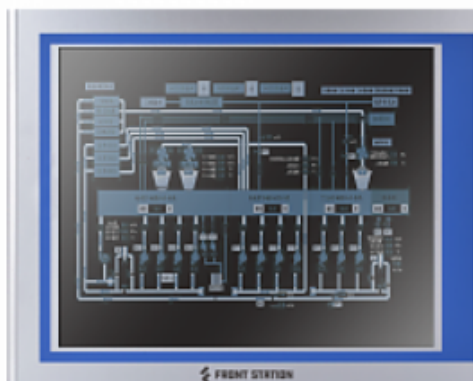

»» Внешний вид

Лицевая сторона