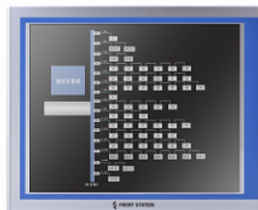

FRONT Station 270.200

»» Спецификация

Система

Процессор

- Intel Celeron J6412 (2.0ГГц)
- TDP 10Вт

Оперативная память

- 4Гб DDR4 SO-DIMM (до 16Гб макс.)

Графика

- Intel UHD Graphics

Дисплей

- Диагональ экрана: 19"
- Разрешение экрана: 1280 x 1024
- Соотношение сторон: 5:4
- Яркость: 250 кд/кв.м
- Контрастность: 1000:1
- Тип сенсорного экрана: Резистивный

Интерфейсы ввода/вывода

- 1x DVI-I, 1x VGA
- 2x RS-232/485, 2x RS-232
- 4x USB 3.0, Тип-A
- 2x GbE RJ45 (Intel)
- 1x Линейный выход, 3.5мм
- 1 x PS/2 объединенный (подключение клавиатуры/мыши)
- Wi-Fi (Опция)

Хранение данных

- 1x 2.5" SATA HDD/SSD
- 1x mSATA
- Предустановлено 64Гб SSD(Можно конфигурировать)

Слоты расширения

- 1x Mini PCIe с поддержкой Wi-Fi/3G

Питание устройства

- Тип разъема: клеммная колодка
- Входное питание 12~24В, DC
- Блок питания (в комплекте поставки)

Физические параметры

- Размеры: 466x370x73мм
- Конструкция корпуса: Алюминий, сталь
- Система охлаждения: Пассивная
- Вид монтажа: VESA, монтаж в панель.
Настенное, настольное (Опция)