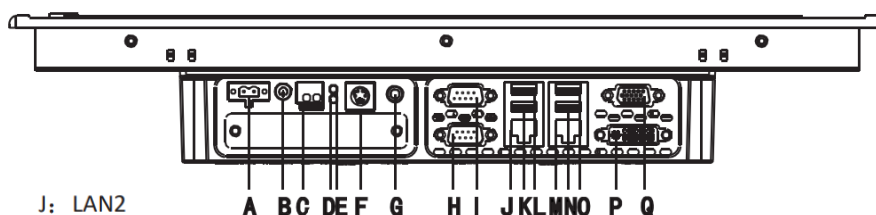

Тыльная сторона