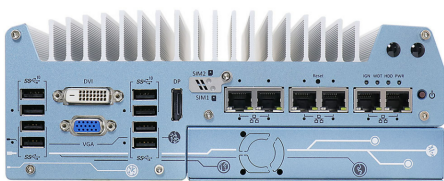

FRONT Server 526.203

»» Спецификация

Система

Процессор

- Intel Core i5-9500 (LGA 1151, 2.5ГГц)
- TDP 65Вт
- Чипсет Intel Q370

Оперативная память

- 8Гб DDR4 SO-DIMM (до 64Гб макс.)

Графика

- Intel UHD Graphics 630

Порты ввода/вывод

- 1x VGA, 1x DVI-D (1920x1200), 1x DP (4096x2304)
- 2x RS-232/422/485, 2xRS-232
- 8x USB 3.1, Тип А.
- 6x GbE RJ-45 (Intel i219, i210) (PoE-опция)
- 1x линейный выход и вход для микрофона, 3.5мм
- Wi-Fi опция
- 1x слот для SIM

Хранение данных

- 2x SATA SSD/HDD с поддержкой RAID 0,1
- 1x mSATA
- 1 x M.2 Key M (NVMe)
- Предустановлено 256Гб 2.5" SSD (Можно конфигурировать)

Слоты расширения

- 1x mini PCI-e Full-size с поддержкой PCIe/mSATA/USB
- 1x PCIe16
- 1x M.2 B key 2242
- 1x MezzIO (Проприетарный модуль расширения)

Питание устройства

- Входное напряжение: 8 ~ 35 В, DC
- Возможность дистанционного управления
- Тип разъема: Клеммная колодка
- Блок питания (Опция, можно конфигурировать)

Физические параметры

- Размеры: 240x225x90мм
- Конструкция корпуса: Алюминий
- Система охлаждения: Пассивная
- Вид монтажа: Настольное, настенное.