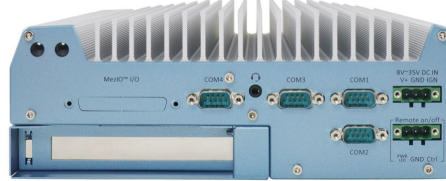

FRONT Server 526.203

»» Спецификация

Система

Процессор

- Intel Core i5-9500 (LGA 1151, 2.5ГГц)
- TDP 65Вт
- Чипсет Intel Q370

Оперативная память

- 8Гб DDR4 SO-DIMM (до 64Гб макс.)

Графика

- Intel UHD Graphics 630

Порты ввода/вывод

- 1x VGA, 1x DVI-D (1920x1200), 1x DP (4096x2304)
- 2x RS-232/422/485, 2xRS-232
- 8x USB 3.1, Тип А.
- 6x GbE RJ-45 (Intel i219, i210) (PoE-опция)
- 1x линейный выход и вход для микрофона, 3.5мм
- Wi-Fi опция
- 1x слот для SIM

Хранение данных

- 2x SATA SSD/HDD с поддержкой RAID 0,1
- 1x mSATA
- 1 x M.2 Key M (NVMe)
- Предустановлено 256Гб 2.5" SSD (Можно конфигурировать)

Слоты расширения

- 1x mini PCI-e Full-size с поддержкой PCIe/mSATA/USB
- 1x PCIe16
- 1x M.2 B key 2242
- 1x MezzIO (Проприетарный модуль расширения)

Питание устройства

- Входное напряжение: 8 ~ 35 В, DC
- Возможность дистанционного управления
- Тип разъема: Клеммная колодка
- Блок питания (Опция, можно конфигурировать)

Физические параметры

- Размеры: 240x225x90мм
- Конструкция корпуса: Алюминий
- Система охлаждения: Пассивная
- Вид монтажа: Настольное, настенное.