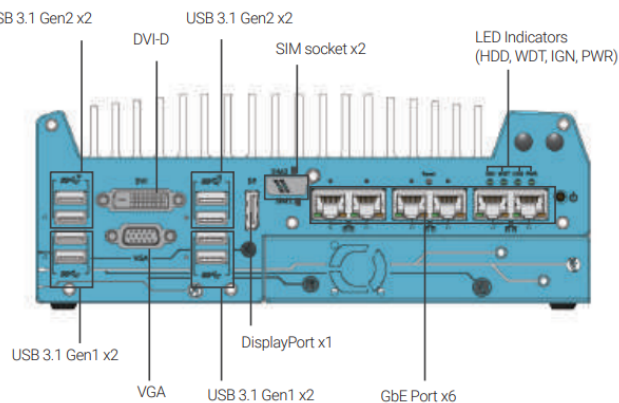

»»» Внешний вид

Лицевая сторона