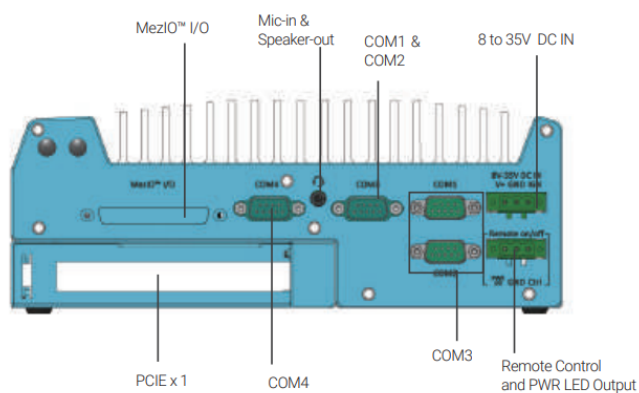

Тыльная сторона