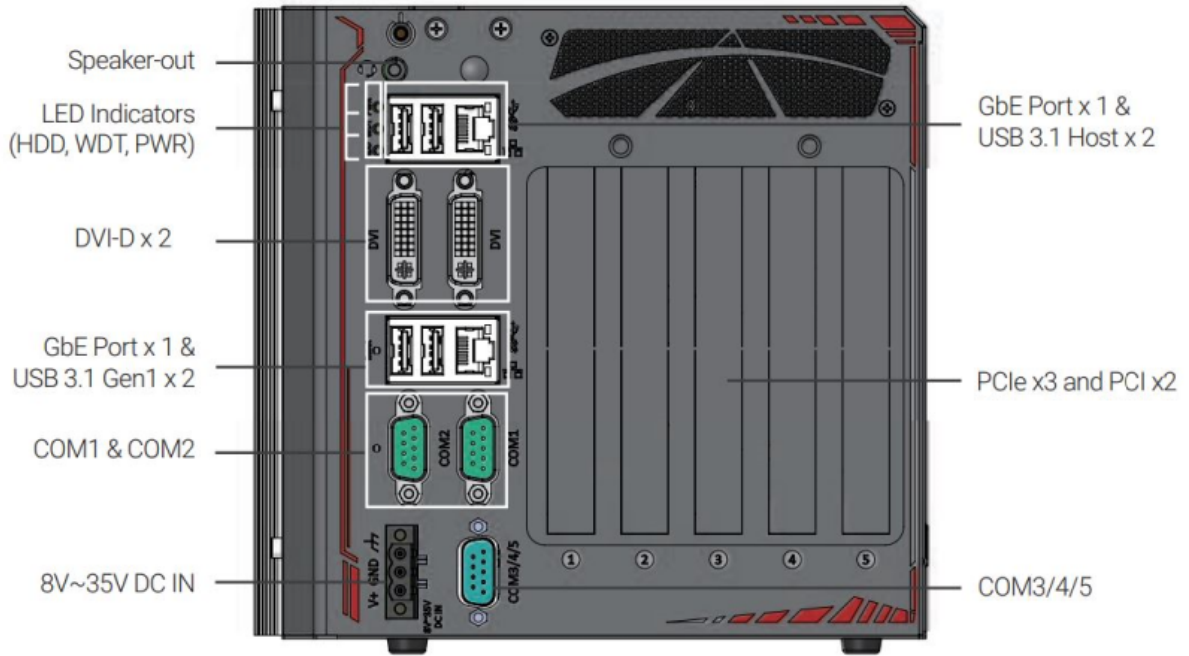

FRONT Deskwall 523.404

»» Спецификация

Система

Процессор

- Intel Core i5-8500T (Socket LGA1151, 2.1ГГц)
- TDP до 61 Вт
- Чипсет Q470/A310

Оперативная память

- 4Гб DDR4 SO-DIMM (до 32Гб макс.)

Графика

- Intel® UHD Graphics 630

Порты ввода/вывод

- 2x DVI-D (1920x1200)
- 1x RS-232/422/485, 3x RS-232, 1x RS-422/485
- 4x USB 3.1, 3x USB 2.0, Тип-A
- 2x GbE RJ45 (Intel 1x iG10-IT, 1x i219-LMD)
- 1x 3,5мм вход для микрофона/выход на динамик
- 2x выход для антенны

Хранение данных

- 2x 2.5" SATA HDD/SSD
- 1x mSATA Full-size
- Предустановлено 128Гб 2.5" SSD (Можно конфигурировать)

Слоты расширения

- 1x PCIe x16
- 2x PCIe x4
- 2x PCI

Питание устройства

- Входное напряжение 8~35В пост.
- Тип разъема клеммная колодка
- Блок питания (Опция, можно конфигурировать)

»»» Внешний вид

Лицевая сторона

»»» Размеры (мм)