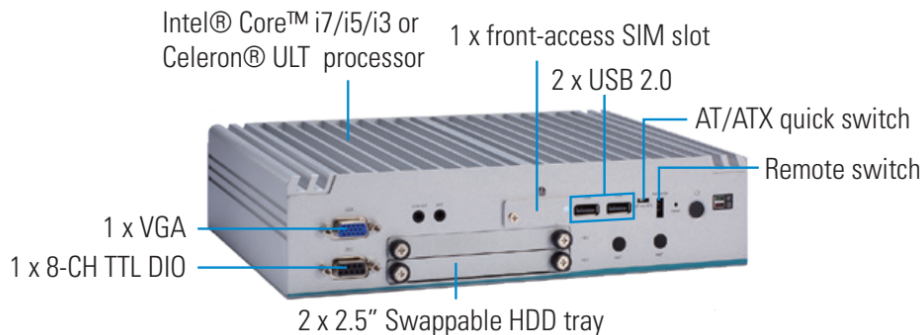

»»» Внешний вид

Лицевая сторона