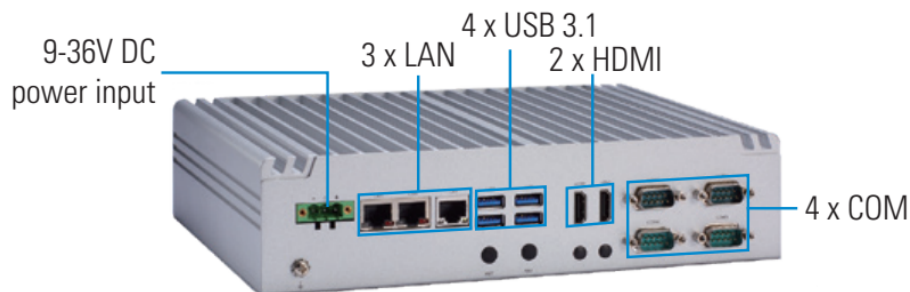

Тыльная сторона