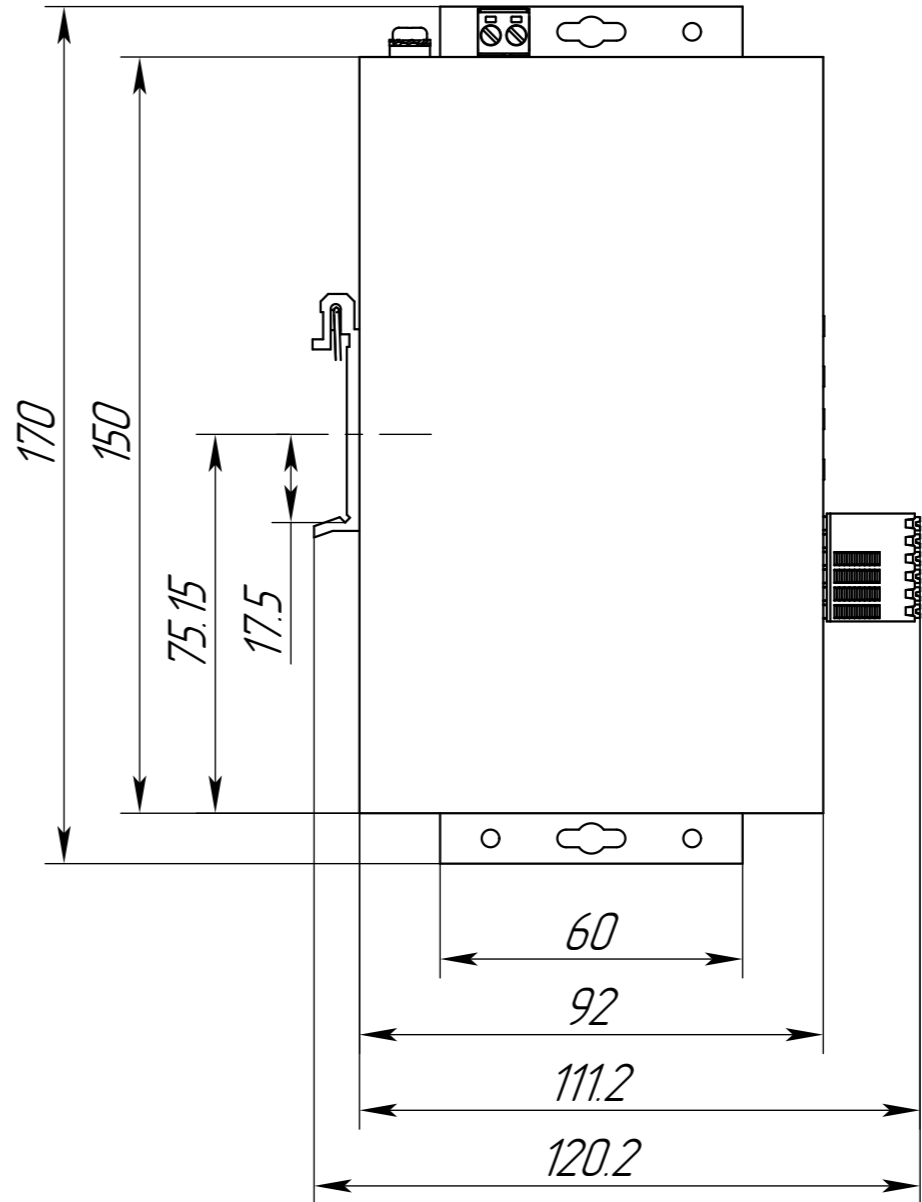

Изм.	Лист	№ док.м.	Подп.	Дата
Разраб.				
Пров.				
Т.контр.				
Н.контр.				
Утв.				

70210030		
Технический чертёж STEZ-GW-COM-2ETH- -4RS485		
Лит.	Масса	Масштаб
	0,4	1:15
Лист	Листов	1
ООО "СТЗЗ"		