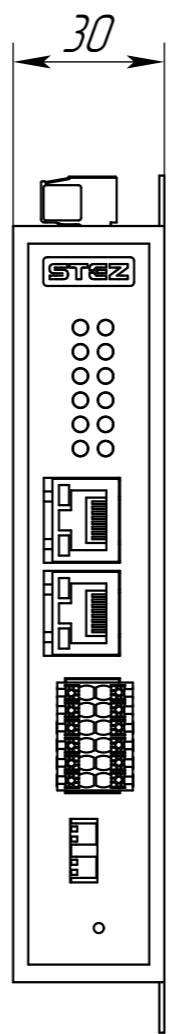

70210030

Перв. примен.

Справ. №

Подп. и дата

Инв. № дцкл.

Взам. инв. №

Подп. и дата

Инв. № подл.

Изм.	Лист	№ док.м.	Подп.	Дата
Разраб.				
Пров.				
Т.контр.				
Н.контр.				
Утв.				

70210030		
Технический чертёж STEZ-GW-COM-2ETH- -4RS485		
Лит.	Масса	Масштаб
	0,4	1:15
Лист	Листов	1
ООО "СТЗЗ"		