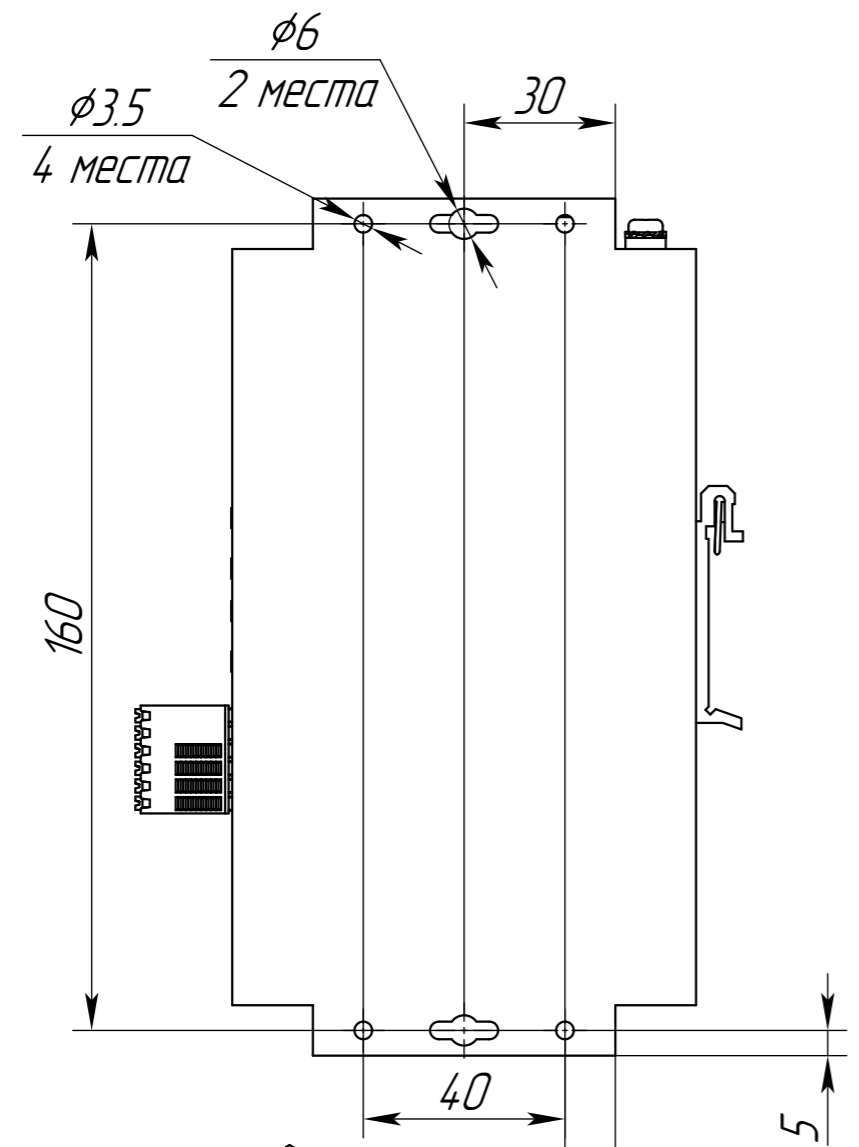

Изм.	Лист	№ док.м.	Подп.	Дата
Разраб.				
Пров.				
Т.контр.				
Н.контр.				
Утв.				

70210030		
Технический чертёж STEZ-GW-COM-2ETH- -4RS485		
Лит.	Масса	Масштаб
	0,4	1:15
Лист	Листов	1
ООО "СТЗЗ"		