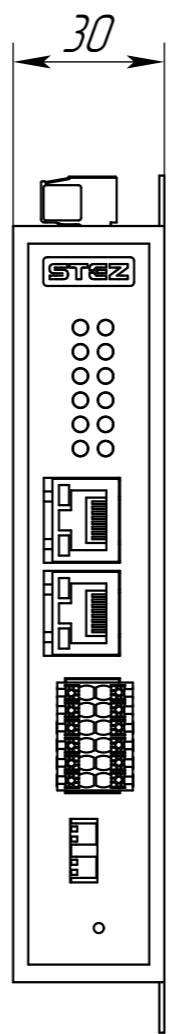

70210029

Перв. примен.

Справ. №

Подп. и дата

Инв. № дцкл.

Взам. инв. №

Подп. и дата

Инв. № подл.

					70210029			
Изм.	Лист	№ док.м.	Подп.	Дата	Технический чертёж STEZ-GW-COM-2ETH- -4RS232	Лит.	Масса	Масштаб
Разраб.							0,4	1:15
Проб.						Лист	Листов	1
Т.контр.						ООО "СТ33"		
Н.контр.								
Утв.								