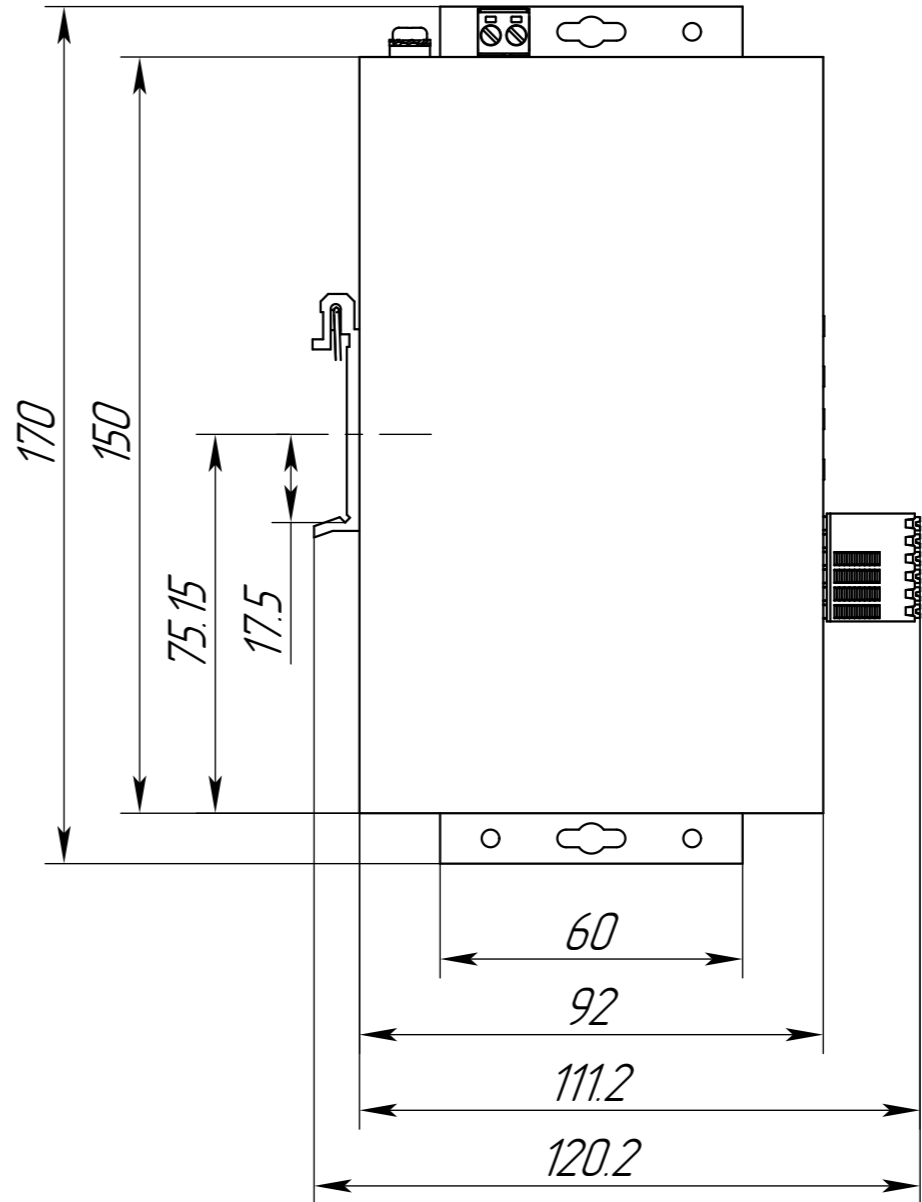

					70210029			
Изм.	Лист	№ док.м.	Подп.	Дата	Технический чертёж STEZ-GW-COM-2ETH- -4RS232	Лит.	Масса	Масштаб
Разраб.							0,4	1:15
Проб.						Лист	Листов	1
Т.контр.						ООО "СТ33"		
Н.контр.								
Утв.								