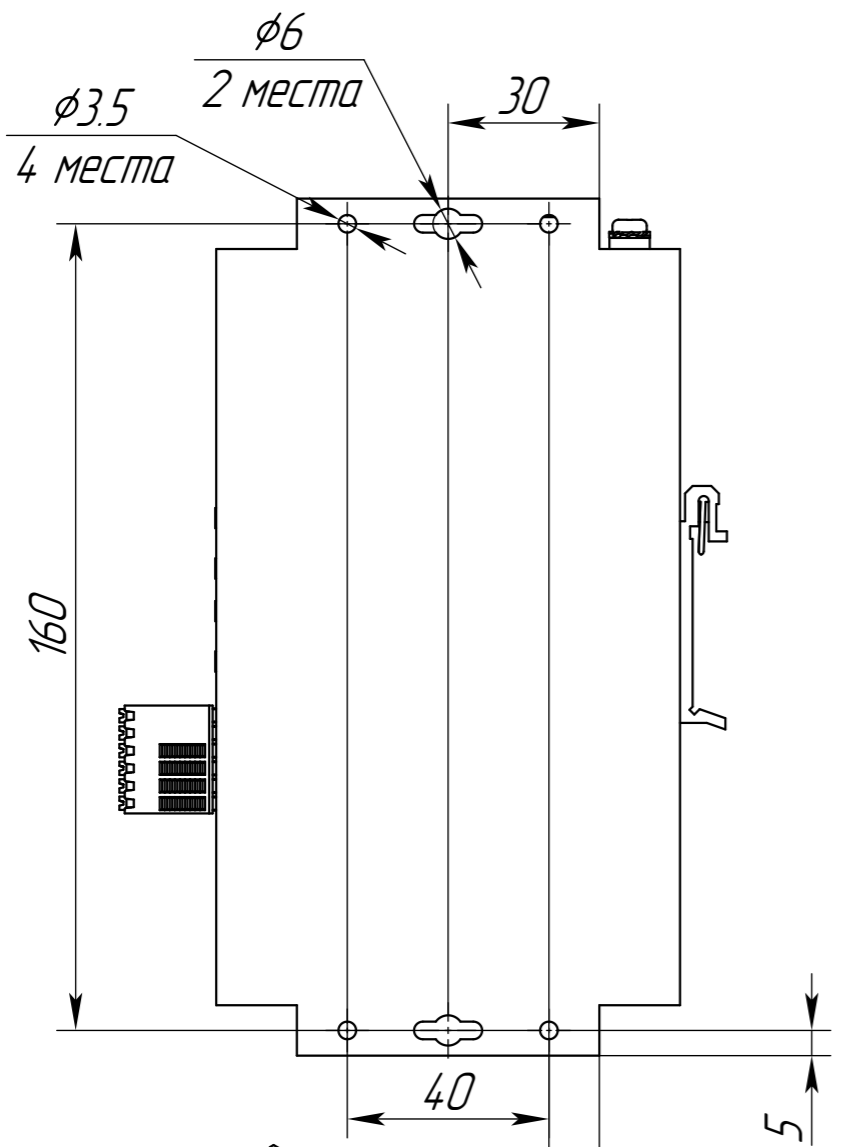

					70210029			
Изм.	Лист	№ док.м.	Подп.	Дата	Технический чертёж STEZ-GW-COM-2ETH- -4RS232	Лит.	Масса	Масштаб
Разраб.							0,4	1:15
Проб.						Лист	Листов	1
Т.контр.						ООО "СТ33"		
Н.контр.								
Утв.								