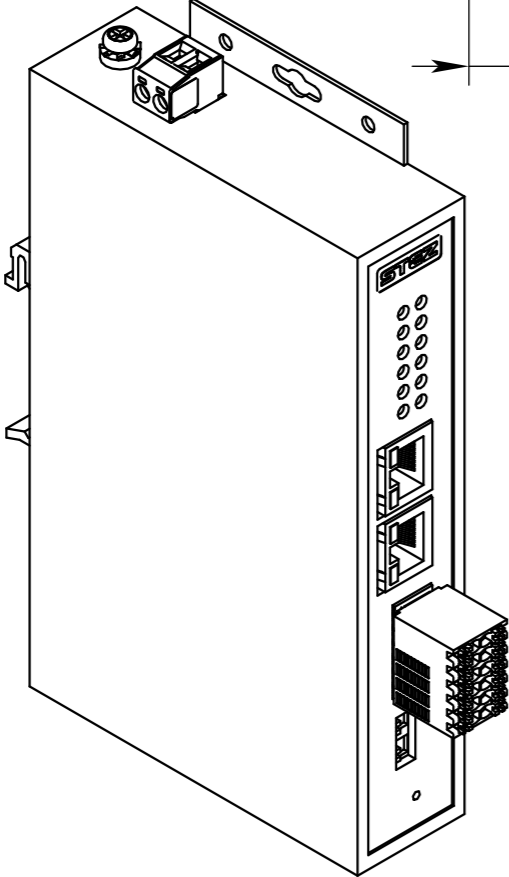

					70210029			
Изм.	Лист	№ док.м.	Подп.	Дата	Технический чертёж STEZ-GW-COM-2ETH- -4RS232	Лит.	Масса	Масштаб
Разраб.							0,4	1:15
Проб.						Лист	Листов	1
Т.контр.						ООО "СТ33"		
Н.контр.								
Утв.								