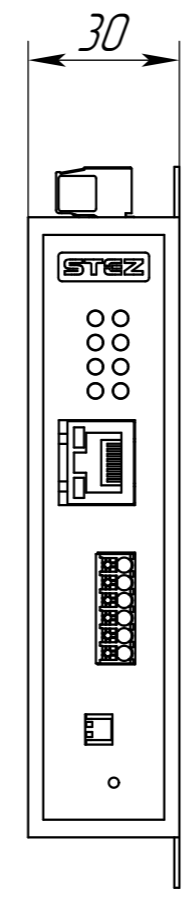

70210027

Перв. примен.

Справ. №

Подп. и дата

Инд. № дцкл.

Взам. инв. №

Подп. и дата

Инд. № подл.

					70210027			
Изм.	Лист	№ докум.	Подп.	Дата	Технический чертёж STEZ-GW-COM-1ETH- -2RS232	Лит.	Масса	Масштаб
Разраб.							0,3	1:15
Проб.						Лист	Листов	1
Т.контр.						ООО "СТ33"		
Н.контр.								
Утв.								