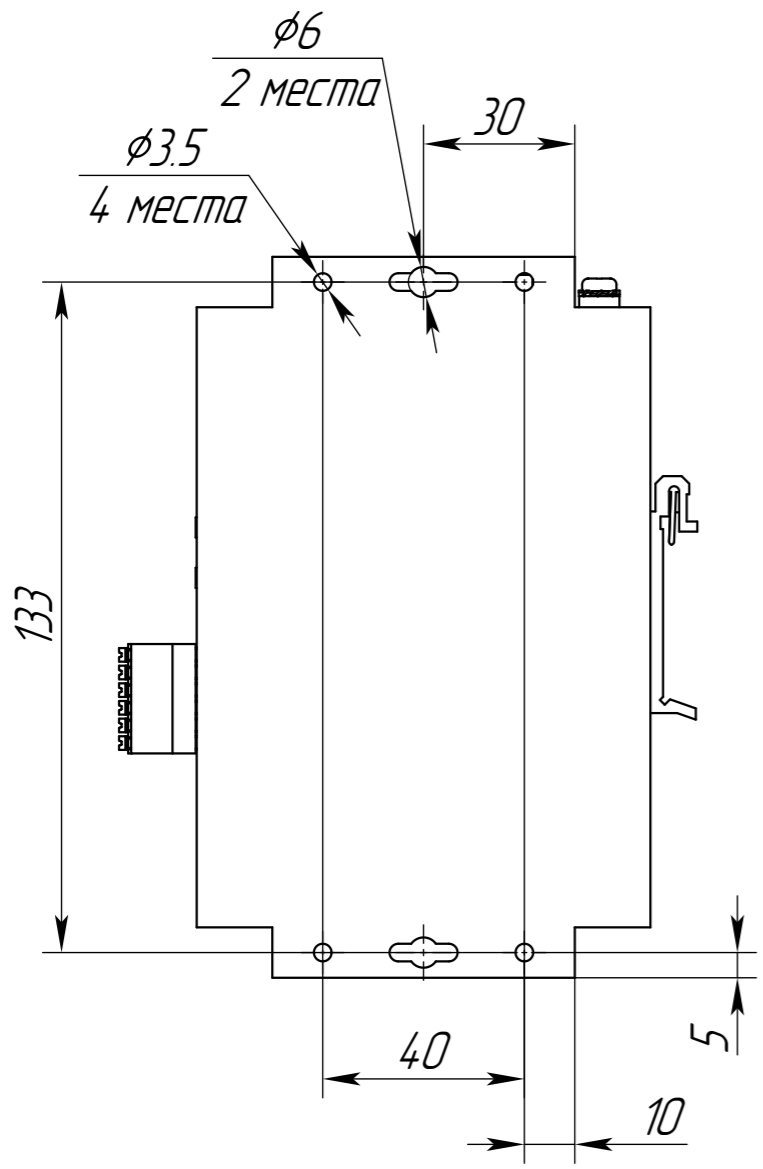

					70210027			
Изм.	Лист	№ докум.	Подп.	Дата	Технический чертёж STEZ-GW-COM-1ETH- -2RS232	Лит.	Масса	Масштаб
Разраб.							0,3	1:15
Проб.						Лист	Листов	1
Т.контр.						ООО "СТ33"		
Н.контр.								
Утв.								