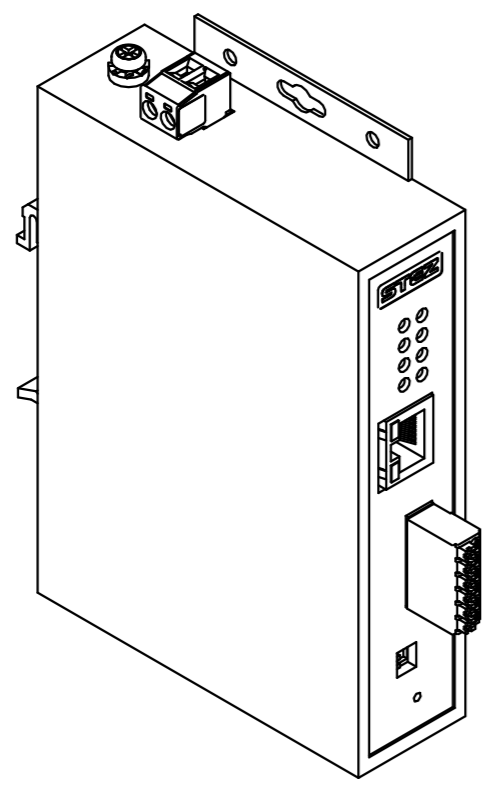

					70210027			
Изм.	Лист	№ докум.	Подп.	Дата	Технический чертёж STEZ-GW-COM-1ETH- -2RS232	Лит.	Масса	Масштаб
Разраб.							0,3	1:15
Проб.						Лист	Листов	1
Т.контр.						ООО "СТ33"		
Н.контр.								
Утв.								