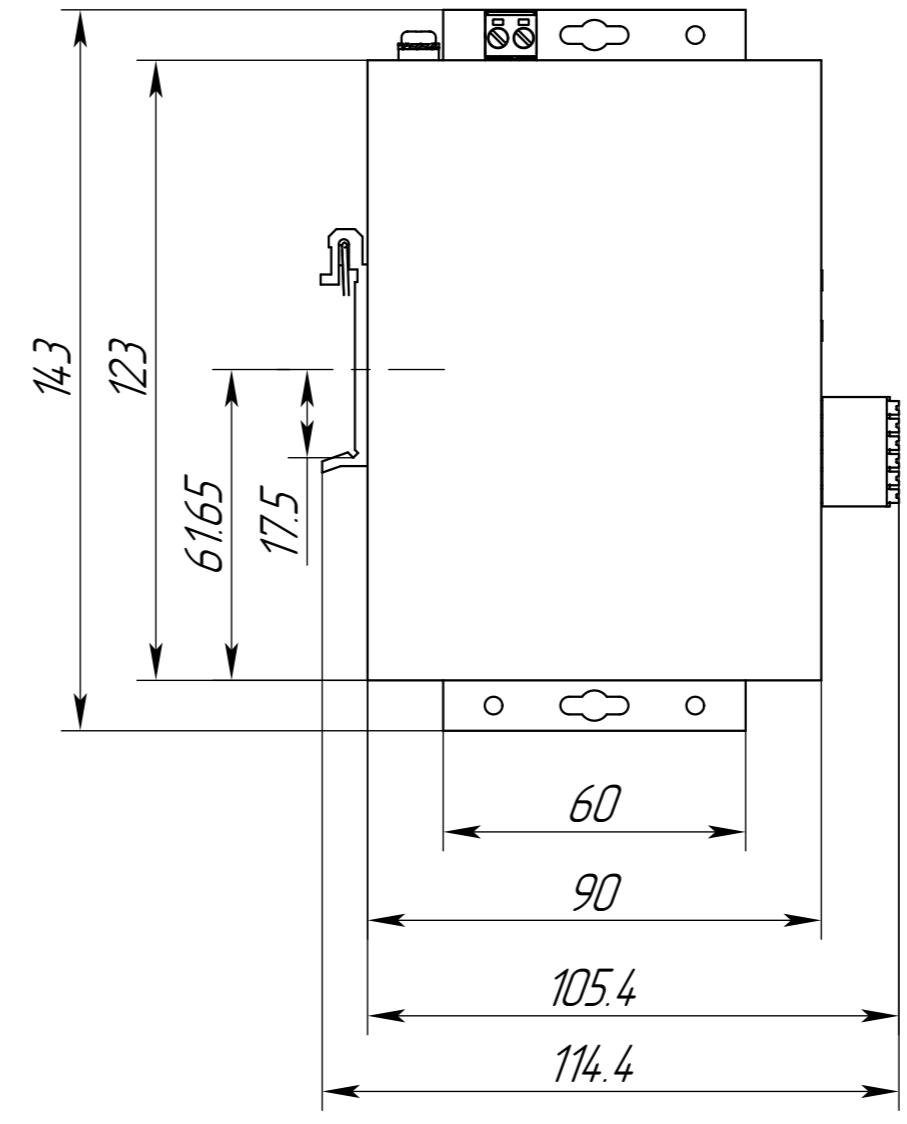

					70210027			
Изм.	Лист	№ докум.	Подп.	Дата	Технический чертёж STEZ-GW-COM-1ETH- -2RS232	Лит.	Масса	Масштаб
Разраб.							0,3	1:15
Проб.						Лист	Листов	1
Т.контр.						ООО "СТ33"		
Н.контр.								
Утв.								