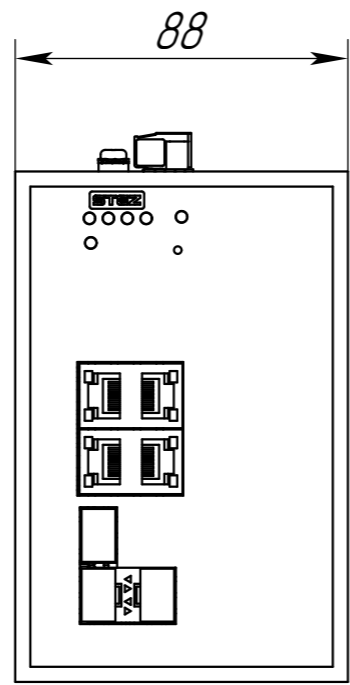

70210022

Перв. примен.

Справ. №