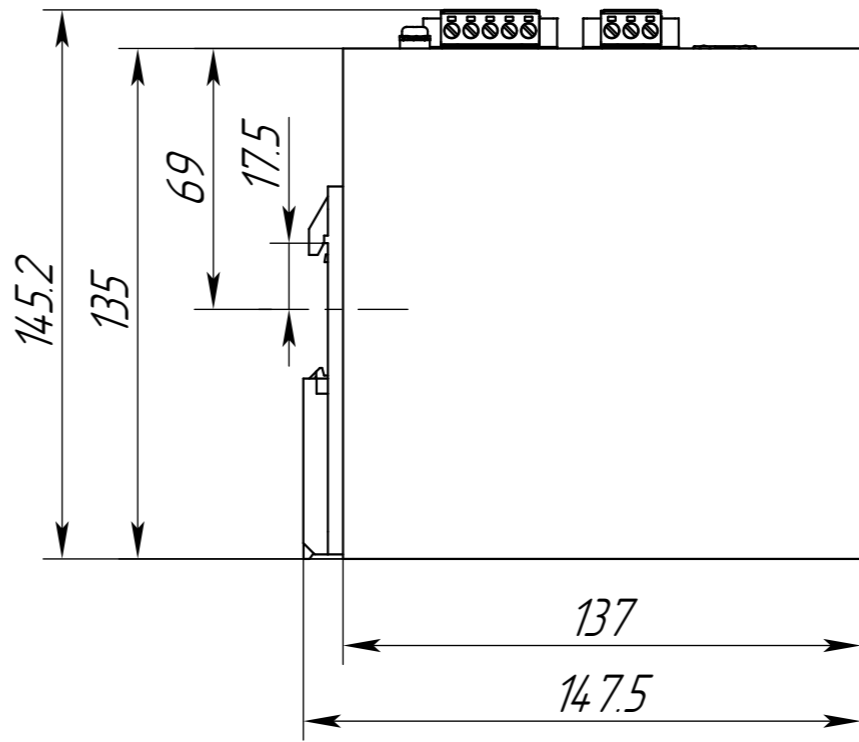

70210022

Перв. примен.

Справ. №