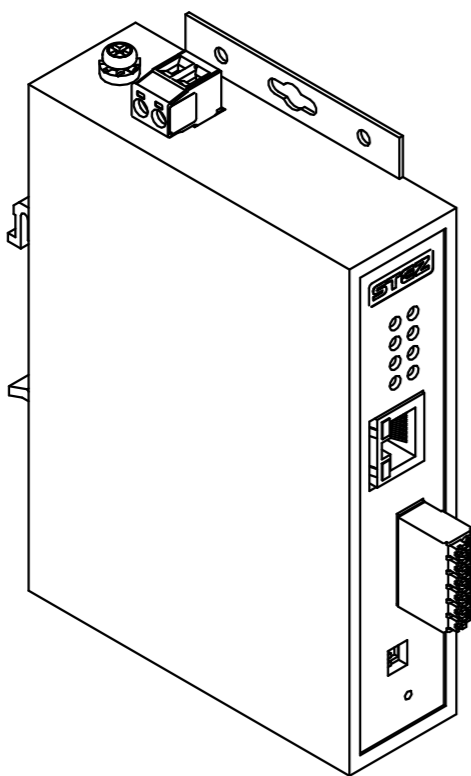

70210011

Перв. примен.

Справ. №

Подп. и дата

Изм. №

Взам. инв. №

Подп. и дата

Изм. № подл.

					70210011			
Изм.	Лист	№ докум.	Подп.	Дата	Технический чертёж STEZ-GW-1ETH-2RS232	Лит.	Масса	Масштаб
Разраб.							0,3	1:15
Пров.						Лист	Листов	1
Т.контр.						ООО "СТ33"		
Н. контр.								
Утв.								