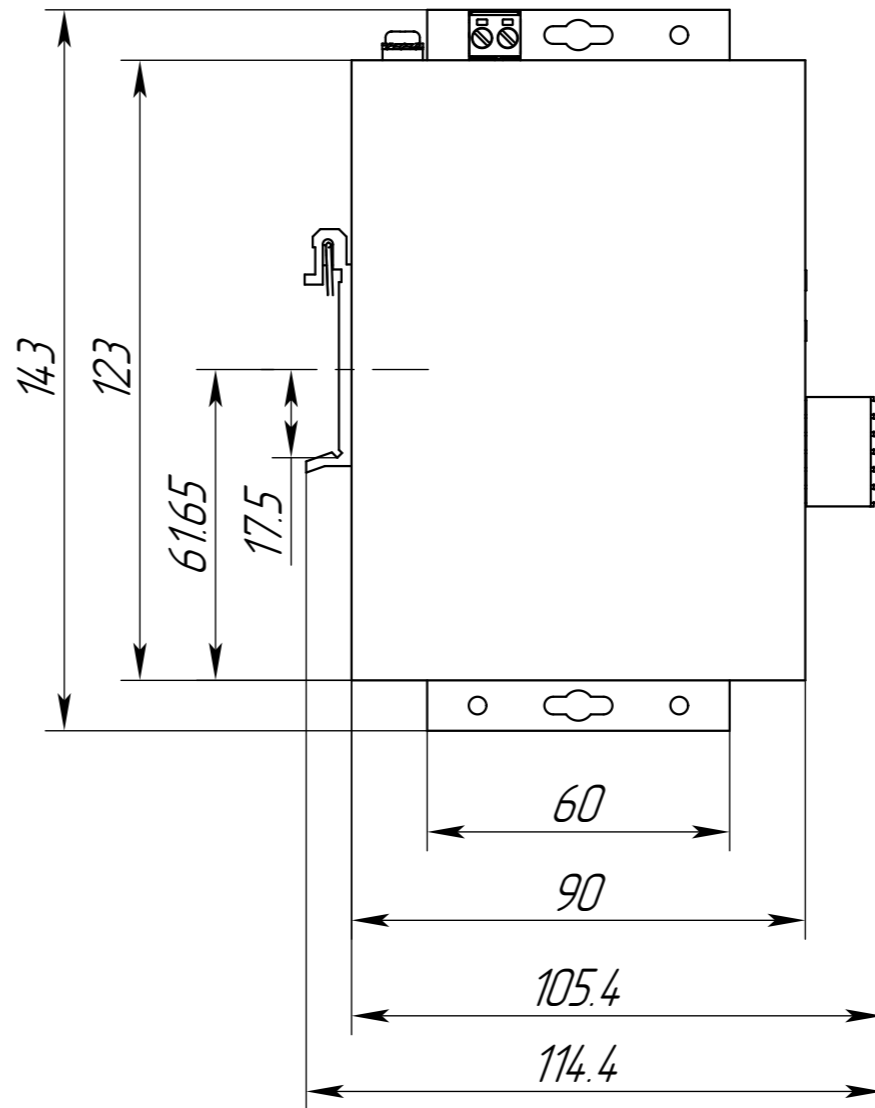

					70210011			
Изм.	Лист	№ докум.	Подп.	Дата	Технический чертёж STEZ-GW-1ETH-2RS232	Лит.	Масса	Масштаб
Разраб.							0,3	1:15
Пров.						Лист	Листов	1
Т.контр.						ООО "СТ33"		
Н. контр.								
Утв.								