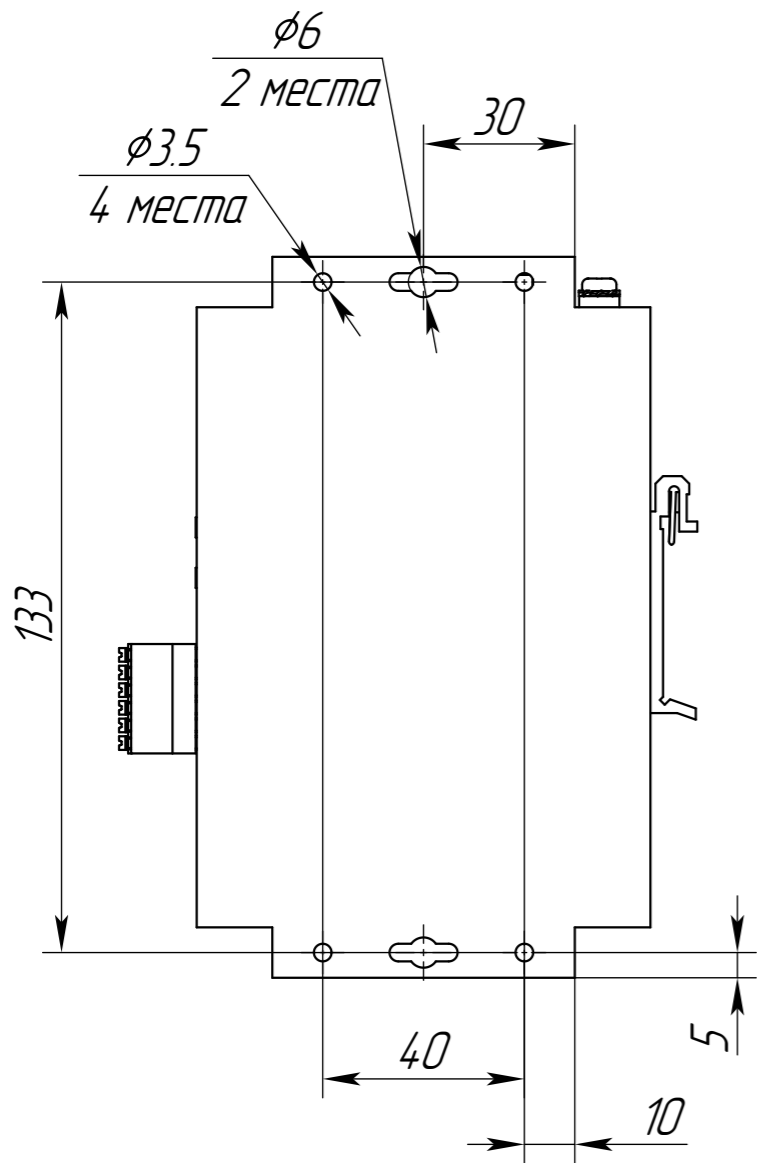

					70210011			
Изм.	Лист	№ докум.	Подп.	Дата	Технический чертёж STEZ-GW-1ETH-2RS232	Лит.	Масса	Масштаб
Разраб.							0,3	1:15
Пров.						Лист	Листов	1
Т.контр.						ООО "СТ33"		
Н. контр.								
Утв.								