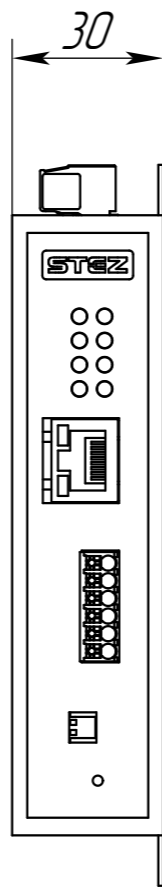

70210011

Перв. примен.

Справ. №

Подп. и дата

Изм. №

Взам. инв. №

Подп. и дата

Изм. № подл.

					70210011			
Изм.	Лист	№ докум.	Подп.	Дата	Технический чертёж STEZ-GW-1ETH-2RS232	Лит.	Масса	Масштаб
Разраб.							0,3	1:15
Пров.						Лист	Листов	1
Т.контр.						ООО "СТ33"		
Н. контр.								
Утв.								

Копировал

Формат А3